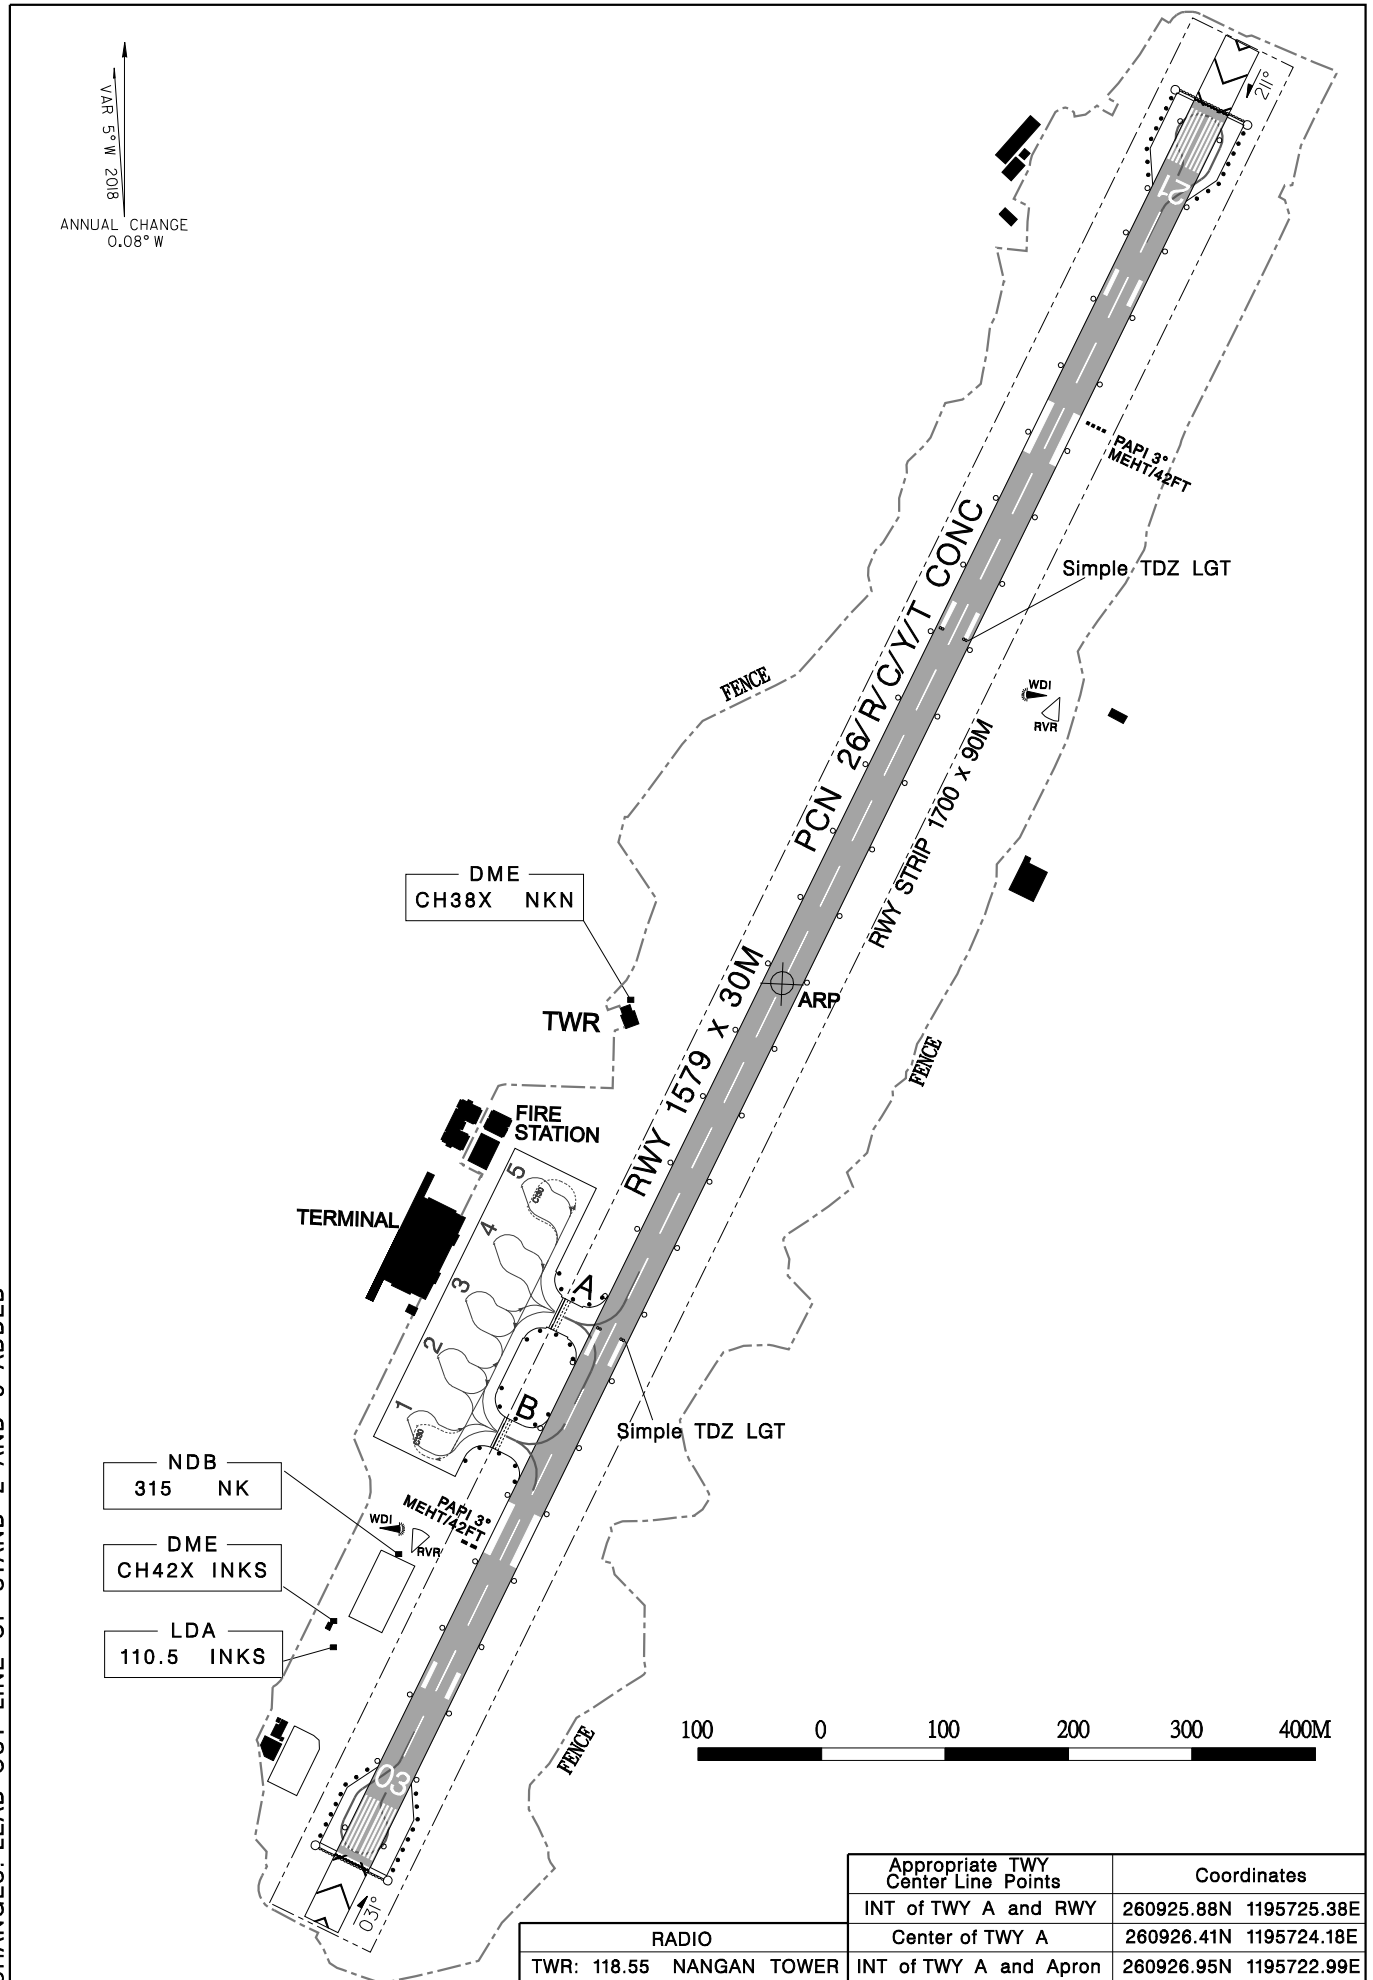

機場圖

AERODROME CHART

ELEV 232FT

ARP:260935N 1195730E

南竿機場
NANGAN AD

CHANGES: LEAD-OUT LINE OF STAND 2 AND 3 ADDED